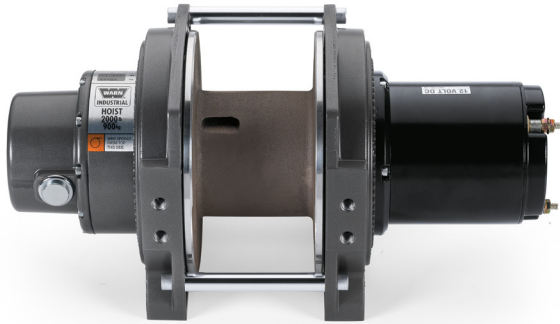

DC2000 LF

NOSTURI 24V DC

WARN® | DC2000 LF DC sähkövinssi nostaa 907 kgf

Jos tarvitset optimaalista tehoa nostotoiminnoissa, valintasi on WARN. Warn teollisuusnostimet on yhdistelmä tehokkaasta DC sähkömoottorista ja suorituskykyisestä luotettavasta karkaistusta teräksestä valmistetusta planeettavaihteistosta. WARN DC-sähkökäyttöiset nostimet on saatavana 12V ja 24V moottoreilla sekä hydraulimoottorilla. Kaikki WARN-nostimet noudattavat tiukkoja globaaleja laatustandardeja.

- Tehokas 24V DC kestomagneettimoottori.
- Automaattinen kartiojarru pitää täyden kuorman.
- Kestovoideltu luotettava 3-vaiheinen planeettapyörästö.
- Laajarunkoinen vinski alumiinisella rummulla, mahdollistaa pitkän vaijerin.
- Ohjausyksikkö ja käyttökytkimet tilattava erikseen.
- Valmistettu USA:ssa.

TOIMINTAKUVAUS 24V DC (vaijerin ensimmäinen kerros)

Vetokyky kgf	Nopeus m/min	Virta A	Käyttöajaksot min/10min
0	4,4	6	
181	4,3	15	
363	4,2	23	
544	4,1	33	6,8
726	3,9	43	4,6
907	3,8	54	3,4

LISÄVARUSTEET

Kontaktorisarja 24V DC pistorasialla	63752
Kontaktori 24V DC yleism. asennussarjalla	34968
Johdollinen 3,6m kauko-ohjain hätäpysäytyksellä	63680
Langaton 2-kanavainen kauko-ohjain	2K-869MPV13
Nosturin tehonrajoitussarja	85768
Saatavilla määrämittäisinä toiv. mukaan	Kysy!

MALLI:	DC2000 LF
KÄYTTÖJÄNNITE:	24V DC
NOSTOKYKY:	907 kgf (2000 lbf)
KÄYTTÖ:	Teollisuus
TILAUSNUMERO:	85160

LISÄTIETOJA DC2000 LF

Nostokyky:	907 kgf (2000 lbf)
Moottori:	Kestomagneetti 24V DC
Ohjaus ja käyttökytkin:	Tilattava erikseen
Vaihteisto:	3-vaiheinen planeettapyörästö
Välitysuhde:	261:1
Jarru:	Automaattinen kartiojarru
Rummun ø:	108 mm
Rummun laipan ø:	210 mm
Rummun leveys:	96 mm
Köysi:	Max. Ø 6,4mm, tilattava erikseen
Tiivistys:	IP65 luokitus
Paino:	22,7 kg
Vaatimusten mukaisuus:	CE Machinery Directive 98/37/EC and 2006/42/EC, CE Electromagnetic Compatibility 2004/108/E, ASME B30.5