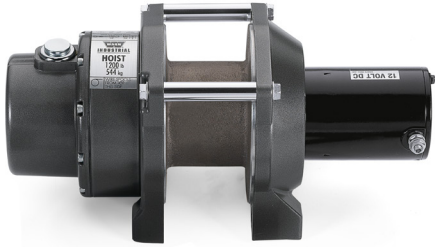

DCI200

NOSTURI 24V DC

WARN® | DCI200 DC sähkövinssi nostaa 544 kgf

Jos tarvitset optimaalista tehoa nostotoiminnoissa, valintasi on WARN. Warn teollisuusnostimet on yhdistelmä tehokkaasta DC sähkömoottorista ja suorituskykyisestä luotettavasta karkaistusta teräksestä valmistetusta planeettavaihteistosta. WARN DC-sähkökäyttöiset nostimet on saatavana 12V ja 24V moottoreilla sekä hydraulimoottorilla. Kaikki WARN-nostimet noudattavat tiukkoja globaaleja laatustandardeja.

- Tehokas 24V DC kestmagneettimoottori.
- Automaattinen kartiojarru pitää täyden kuorman.
- Kestovoideltu luotettava 3-vaiheinen planeettapyörästö.
- Kompakti keskikokoisella rungolla varustettu vinssi, helppo asentaa.
- Ohjausyksikkö ja käyttökytkimet tilattava erikseen.
- Valmistettu USA:ssa.

TOIMINTAKUVAUS 24V DC (vaijerin ensimmäinen kerros)

Vetokyky kgf	Nopeus m/min	Virta A	Käyttäjätksot min/10min
0	6,6	10	2,5
136	5,9	18	2,2
272	5,3	26	1,9
408	5,0	35	1,6
544	4,5	45	1,3

LISÄVARUSTEET

Kontaktorisarja 24V DC pistorasialla
Kontaktori 24V DC yleism. asennussarjalla
Johdollinen 3,6m kauko-ohjain hätäpysäytyksellä
Langaton 2-kanavainen kauko-ohjain
Nosturin tehonrajoitussarja
Saatavilla määrämittäisinä toiv. mukaan

84710
83322
63680
2K-869MPV13
85768
Kysy!

MALLI:	DCI200
KÄYTTÖJÄNNITE:	24V DC
NOSTOKYKY:	544 kgf (1200 lbf)
KÄYTTÖ:	Teollisuus
TILAUSNUMERO:	85250

LISÄTIETOJA DCI200

Nostokyky:	544 kgf (1200 lbf)
Moottori:	Kestomagneetti 24V DC
Ohjaus ja käyttökytkin:	Tilattava erikseen
Vaihteisto:	3-vaiheinen planeettapyörästö
Välitysuhde:	216:1
Jarru:	Automaattinen kartiojarru
Rummun ø:	89 mm
Rummun laipan ø:	152 mm
Rummun leveys:	69 mm
Köysi:	Max. Ø 5mm, tilattava erikseen
Tiivistys:	IP65 luokitus
Paino:	12,2 kg
Vaatimusten mukaisuus:	CE Machinery Directive 98/37/EC and 2006/42/EC, CE Electromagnetic Compatibility 2004/108/E, ASME B30.5