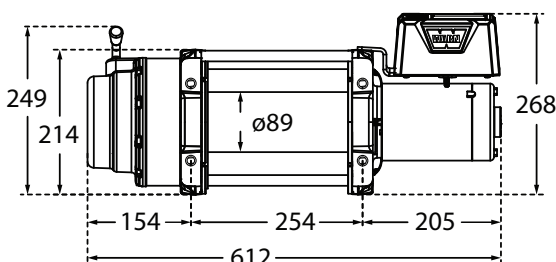

MITTAKUVA

LISÄTIETOJA M15

Nimellinen vetokyky:	6804 kg (15000 lbs)
Moottori:	Series Wound - Sarjakäämi 12V DC
Ohjaus:	Kontaktori
Käyttökytkin:	Kauko-ohjain 3,7m johdolla
Vaihteisto:	3-Vaiheinen planeettapyörästö
Välitysuhde:	315:1
Kytkin:	Mekaaninen rummun vapautus
Jarru:	Automaattinen kartiojarru
Rummun mitat:	89mm / 208mm
Paino:	61,0kg
Köysi:	11mm x 27m
Köydenohjain:	Rullakita
Suosittelut akku:	650 CCA
Akkujohdot:	1,8m
Pintakäsittely:	Harmaa pulverimaalaus

ASENNUSMITAT

Vinssin mitat (L x S x K):
612mm x 214mm x 268mm

Asennuspulttien sijoitus:
254mm x 114mm (UNC 7/16 4 kpl)