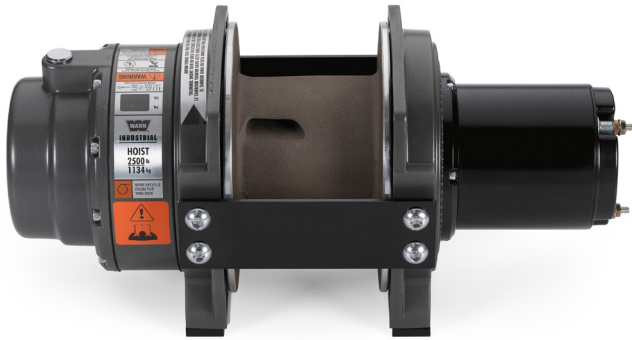

DC2500

NOSTURI 12V DC

WARN® | DC2500 DC sähkövinssi nostaa 1134 kgf

Jos tarvitset optimaalista tehoa nostotoiminnoissa, valintasi on WARN. Warn teollisuusnostimet on yhdistelmä tehokkaasta DC sähkömoottorista ja suorituskykyisestä luotettavasta karkaistusta teräksestä valmistetusta planeettavaihteistosta. WARN DC-sähkökäyttöiset nostimet on saatavana 12V ja 24V moottoreilla sekä hydraulimoottorilla. Kaikki WARN-nostimet noudattavat tiukkoja globaaleja laatustandardeja.

- Tehokas 12V DC kestomagneettimoottori.
- Automaattinen kartiojarru pitää täyden kuorman.
- Kestovoideltu luotettava 3-vaiheinen planeettapyörästö.
- Laajarunkoinen vinssi alumiinisella rummulla, mahdollistaa pitkän vaijerin.
- Ohjauksyksikkö ja käyttökytkimet tilattava erikseen.
- Valmistettu USA:ssa.

TOIMINTAKUVAUS 12V DC (vaijerin ensimmäinen kerros)

Vetokyky kgf	Nopeus m/min	Virta A	Käyttäjätksot min/10min
0	4,3	23	
227	2,2	49	6,7
454	1,9	72	3,7
680	1,8	87	2,9
907	1,6	105	2,3
1134	1,5	137	1,6

LISÄVARUSTEET

MALLI:	DC2500
KÄYTTÖJÄNNITE:	12V DC
NOSTOKYKY:	1134 kgf (2500 lbf)
KÄYTTÖ:	Teollisuus
TILAUSNUMERO:	74396

LISÄTIETOJA DC2500

Nostokyky:	1134 kgf (2500 lbf)
Moottori:	Kestomagneetti 12V DC
Ohjaus ja käyttökytkin:	Tilattava erikseen
Vaihteisto:	3-vaiheinen planeettapyörästö
Välitysuhde:	315:1
Jarru:	Automaattinen kartiojarru
Rummun ø:	135 mm
Rummun laipan ø:	226 mm
Rummun leveys:	119 mm
Köysi:	Max. Ø 8 mm, tilattava erikseen
Tiivistys:	IP65 luokitus
Paino:	34,0 kg
Vaatimusten mukaisuus:	CE Machinery Directive 98/37/EC and 2006/42/EC, CE Electromagnetic Compatibility 2004/108/E, ASME B30.5