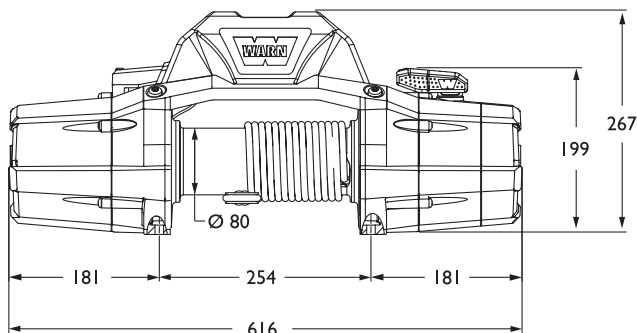

MALLI:	ZEON 12
KÄYTTÖJÄNNITE:	12V DC
VETOKYKY:	5440 kg (12000 lbs)
KÄYTTÖ:	4x4, teollisuus
TILAUSNUMERO:	89660

- Siirrettävä ohjaussarja voidaan kiinnittää vinnisiin tai etäasentaa, mikä sallii erilaiset kiinnitystavat ja ulkonäön (edellyttää siirtosarjaa, myydään erikseen).
- Kevyt alumiininen vinnin rumpu vähentää vaijerin kulumista.
- Integroitu vaijerin kiinnityskohta helpottaa vaijerin asennusta.
- Vankka alumiinirakenne on kestävä ja luovuttaa hyvin lämpöä.
- Täydellinen suojaus, pölytiivis, kestävä upotuksen veteen. IP68-luokitus.
- Kontaktori ohjaus on erittäin luotettava ja säänkestävä.
- Automaattinen kartiojarru pitää nimelliskuorman ja antaa erinomaisen hallinnan vinnssauksessa.
- Äärimmäisen kestävä kumipintainen johdollinen kauko-ohjain 3,7m johdolla.
- Valmistettu USA:ssa.

LISÄTIETOJA ZEON 12

Nimellinen vetokyky:	5440 kg (12000 lbs)
Moottori:	Series Wound - Sarjakäämi 12V DC
Ohjaus:	Kontaktori
Käyttökytkin:	Kauko-ohjain 3,7m johdolla
Vaihteisto:	3-Vaiheinen planeettapyörästö
Välitysuhde:	216:1
Kytkin:	Mekaaninen rummun vapautus
Jarru:	Automaattinen kartiojarru
Tiivistys	IP68 luokitus
Rummun mitat:	64mm / 236mm
Paino:	44,0kg
Köysi:	Teräs vaijeri 9,5mm x 24,4m
Köydenohjain:	Rullakita
Suosittelut akku:	650 CCA
Akkujohdot:	1,8m
Pintakäsittely:	Mattamusta pulverimaalaus

Vinnin mitat (L x S x K):

Integroitu: 616mm x 182mm x 267mm, Low-profile: 616mm x 182mm x 199mm

Asennuspulttien sijoitus:

254mm x 114mm (M10 4 kpl)