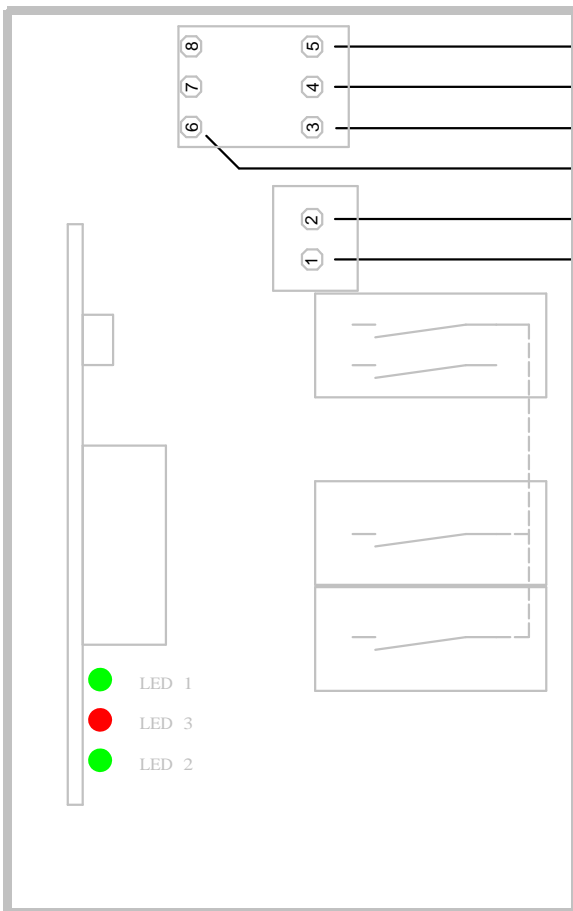

# ELJO SYS 2KMP V13 (WARN WINDE 5-nap.)

Achtung: die Kabelfarben der internen Verdrahtung (Relaisbox Seilwinde) haben sich geändert .

Bevor Sie die Funkfernbedienung an die WARN Elektrowinde anschliessen, überprüfen Sie bitte ob es sich bei der Winde um die neue oder alte Version handelt

Huomio: relekotelon kaapeloinnin (köysivinssin relekotelo) värit ovat muuttuneet

Ennen kuin kytket radio-ohjauksen WARN-sähkövinssiin, katso onko kyseessä uuden tai vanhan version vinssi

Empfänger ELJO SYS 2K-869MPV13  
vastaanotin ELJO SYS 2K-869MPV13

Relaisbox WARN WINDE (neue Version)  
Releketelo WARN WINCH (uusi versio)

Relaisbox WARN WINDE (alte Version)  
Releketelo WARN WINCH (vanha versio)

weiss von Winde (Winde aus)	valkoinen vinssistä (vinssi ulos)
grün von Winde (Winde ein)	vihreä vinssistä (vinssi sisään)
schwarz von Winde (Masse)	musta vinssistä (maa)
braun von Winde	ruskea vinssistä
rot von Winde (+)	punainen vinssistä (+)