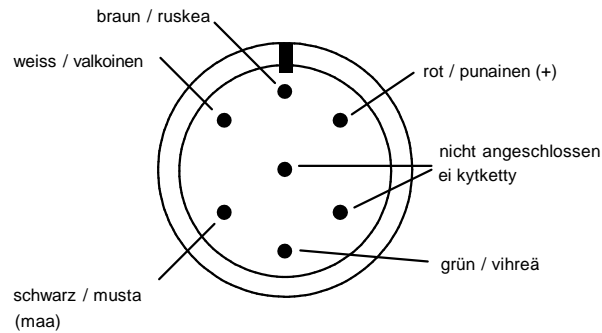

weiss von Winde (Winde aus)	valkoinen vinssistä (vinssi ulos)
grün von Winde (Winde ein)	vihreä vinssistä (vinssi sisään)
schwarz von Winde (Masse)	musta vinssistä (maa)
braun von Winde	ruskea vinssistä
rot von Winde (+)	punainen vinssistä (+)

schwarz von Winde (Winde aus)	musta vinssistä (vinssi ulos)
grün von Winde (Winde ein)	vihreä vinssistä (vinssi sisään)
rot von Winde (Masse)	punainen vinssistä (maa)
braun von Winde	ruskea vinssistä
weiss von Winde (+)	valkoinen vinssistä (+)

Stecker WARN WINDE (neue Version)
Releketelo WARN WINCH (uusi versio)