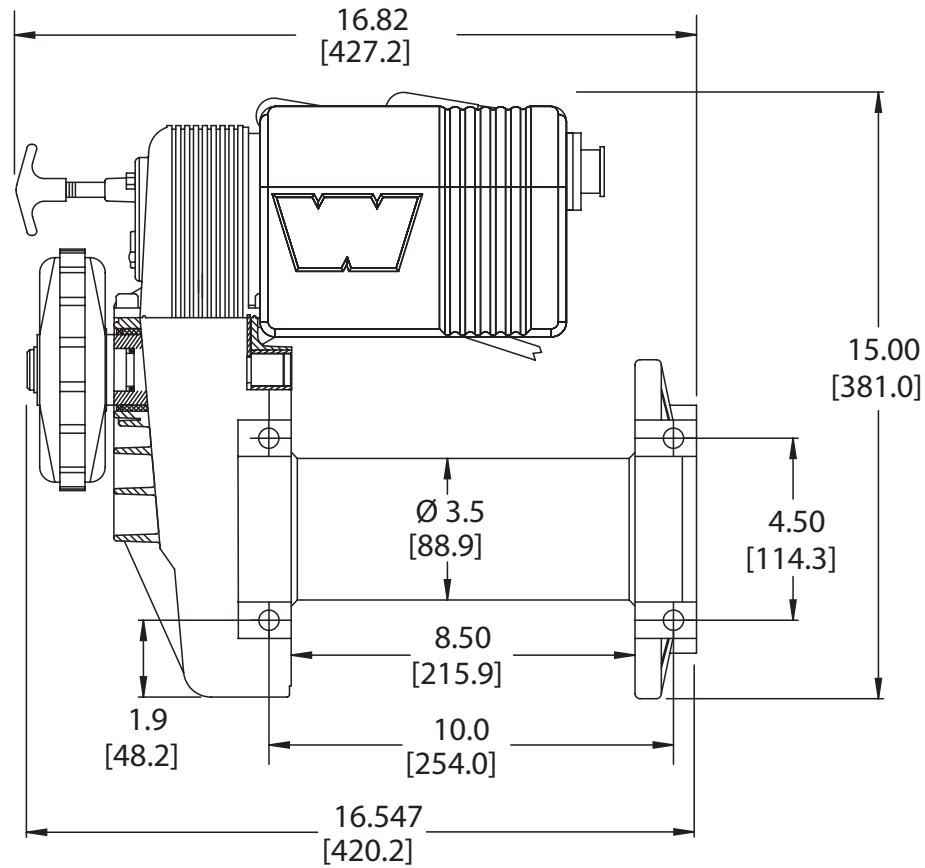

MITTAKUVA M8274-50

8274-50 DIMS METRIC
CE M8274-50