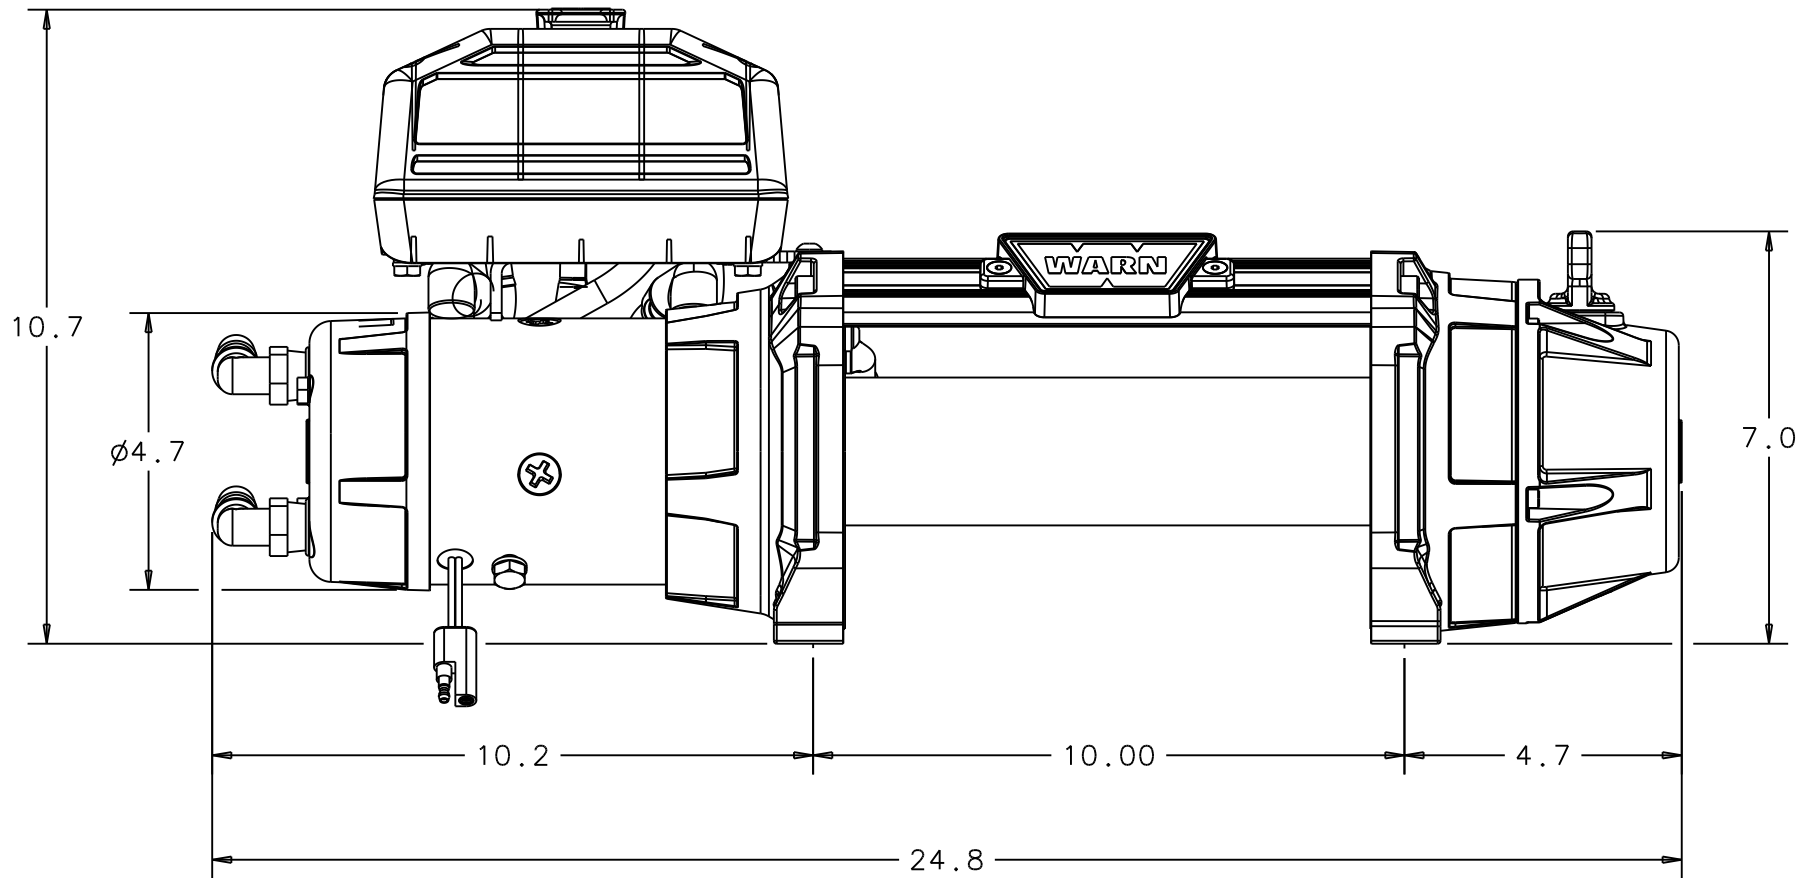

MITTAKUVA 12.0xe

MOUNTING BOLT PATTERN: 4.5" X 10"