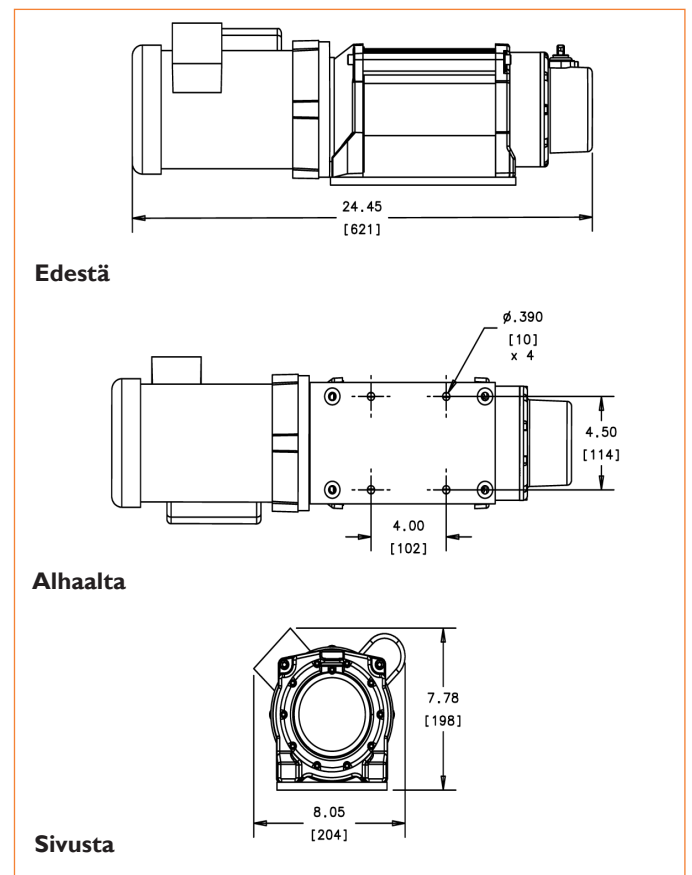

Warn Works® 3000 ACI

Warn Works 3000 ACI sähkövinssi on sisätiloihin tarkoitettu oiva työkalu kiinteään asennuspaikkaan. Siinä on tuulettimella varustettu induktiomoottori, joka toimii 230V verkkovirralla. Toimitukseen sisältyy vaijeri ja kiinteästi asennettava rumpukytkin.

Tekniset tiedot

Tilausnumero	66327 (230V-50Hz AC)
Nimellinen vetokyky	1360 kg
Moottori	Suljettu, tuuletinjäähdytteinen inductio-AC-moottori
Ohjain	Kiinteästi asennettava rumpukytkin
Vaihteisto	3-vaiheinen planeettapyörästö
Välityssuhde	216:1
Vapaalle kytkentä	Kyllä
Jarru	Mekaaninen- ja dynaaminen jarru, pitää nimelliskuorman
Paino	34,5 Kg
Vaijeri	30,5 m, läpimitta 7,8 mm
Ohjausrullasto	Lisävaruste

Toimintakuvaus

Vetokyky Kg	Moottorin sähkövirta A / W	Vaijerin nopeus m/min	Vetokyky vaijerikerroksittain Kg
0	9 / 1049	3,7	1/1361
454	11 / 1265	2,7	2/1225
980	13 / 1461	2,7	3/1116
907	15 / 1702	2,6	4/1021
1134	18 / 2036	2,6	5/939
1361	21 / 2300	2,5	

Mitat

Mallikohtaiset lisävarusteet